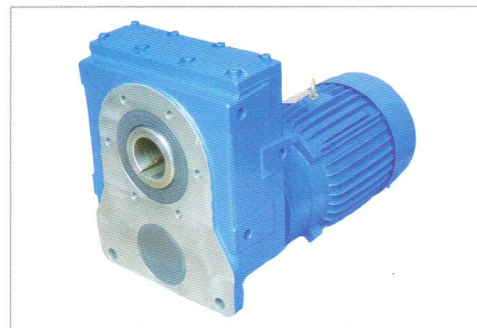

擺綫衍生產品

RV減速機-機器人專用 RV Gearbox For Robot

TSRV-320E

TSRV-80E

TSRV-380E

機器人應用

自動化生產綫

盾構機應用

盾構機應用

離心機系列

擺綫TBX系列

中空軸齒輪&擺綫減速馬達
Cycloidal-Bevel Gear Motor

中空軸齒輪&擺綫減速馬達
Cycloidal-Helical Gear Motor

齒輪箱 Gear Box

一. 標準齒輪箱 Standard gearbox

→ 直角齒輪箱TSG系列:
Right angle gearbox

→ 平行軸齒輪箱
Parallel Shaft Gearbox

二. 橡塑膠專用齒輪箱 Gearbox For Plastic & Rubber Machine

注塑機TIN系列
Gearbox TIN series

擠出機TEX系列
Gearbox TEX series

密煉機TM系列
Gearbox TM series for Internal mixer

三. 冷却水塔專用齒輪箱系列 Gearbox TCT series for Cooling tower