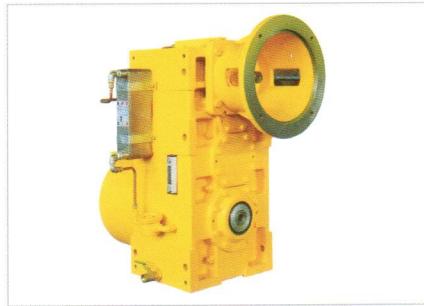

擠出機TEX系列
Gearbox TEX series