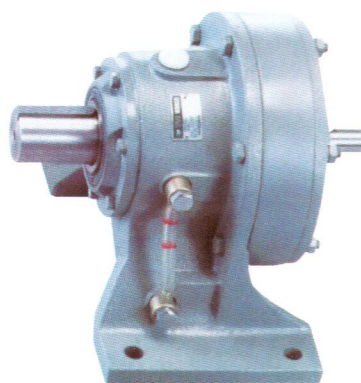

擺綫600系列

高效率
搞過載能力强
兩年的保修服務

Advantages

High efficiency
Overload Protection
Warranty