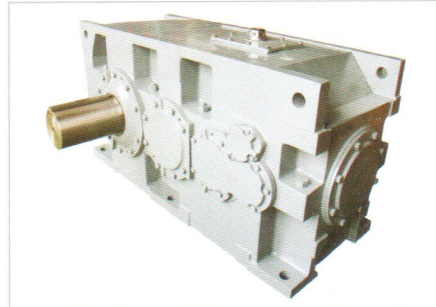

擺綫衍生產品

RV減速機-機器人專用 RV Gearbox For Robot

TSRV-320E

TSRV-80E

TSRV-380E

機器人應用

自動化生產綫

盾構機應用

盾構機應用

離心機系列

擺綫TBX系列

中空軸齒輪&擺綫減速馬達
Cycloidal-Bevel Gear Motor

中空軸齒輪&擺綫減速馬達
Cycloidal-Helical Gear Motor

齒輪箱 Gear Box

一. 標準齒輪箱 Standard gearbox

→ 直角齒輪箱TSG系列:
Right angle gearbox

→ 平行軸齒輪箱
Parallel Shaft Gearbox

二. 橡塑膠專用齒輪箱 Gearbox For Plastic & Rubber Machine

注塑機TIN系列
Gearbox TIN series

擠出機TEX系列
Gearbox TEX series

密煉機TM系列
Gearbox TM series for Internal mixer

三. 冷却水塔專用齒輪箱系列 Gearbox TCT series for Cooling tower