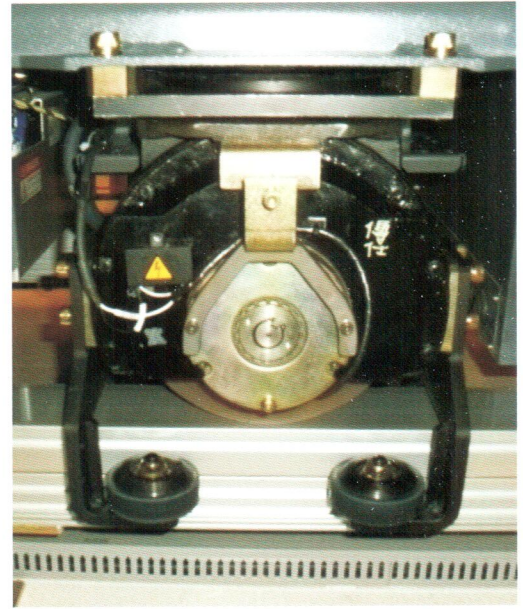

擺綫衍生產品

RV減速機-機器人專用 RV Gearbox For Robot

TSRV-320E

TSRV-80E

TSRV-380E

機器人應用

自動化生產綫

盾構機應用