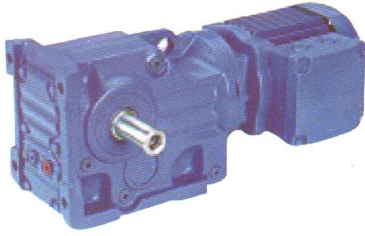

TK、TR、TS、TF 齒輪減速機

TK、TR、TS、TF gearbox

TK斜齒輪-傘齒輪減速電機
TK Helical-Bevel Geared Motor