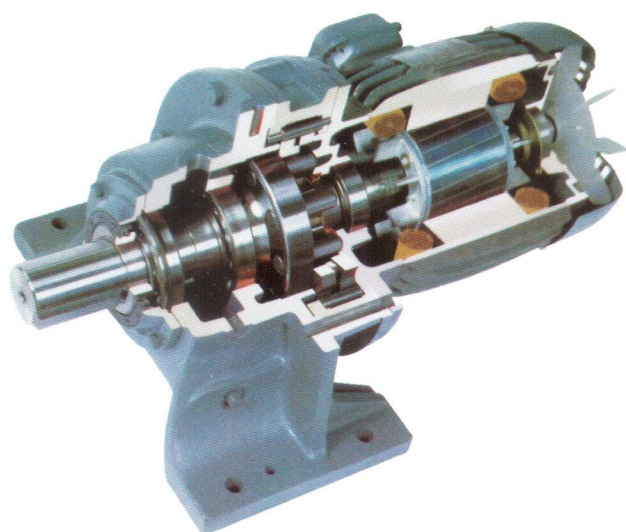

擺綫600系列

高效率
搞過載能力强
兩年的保修服務

Advantages

High efficiency
Overload Protection
Warranty